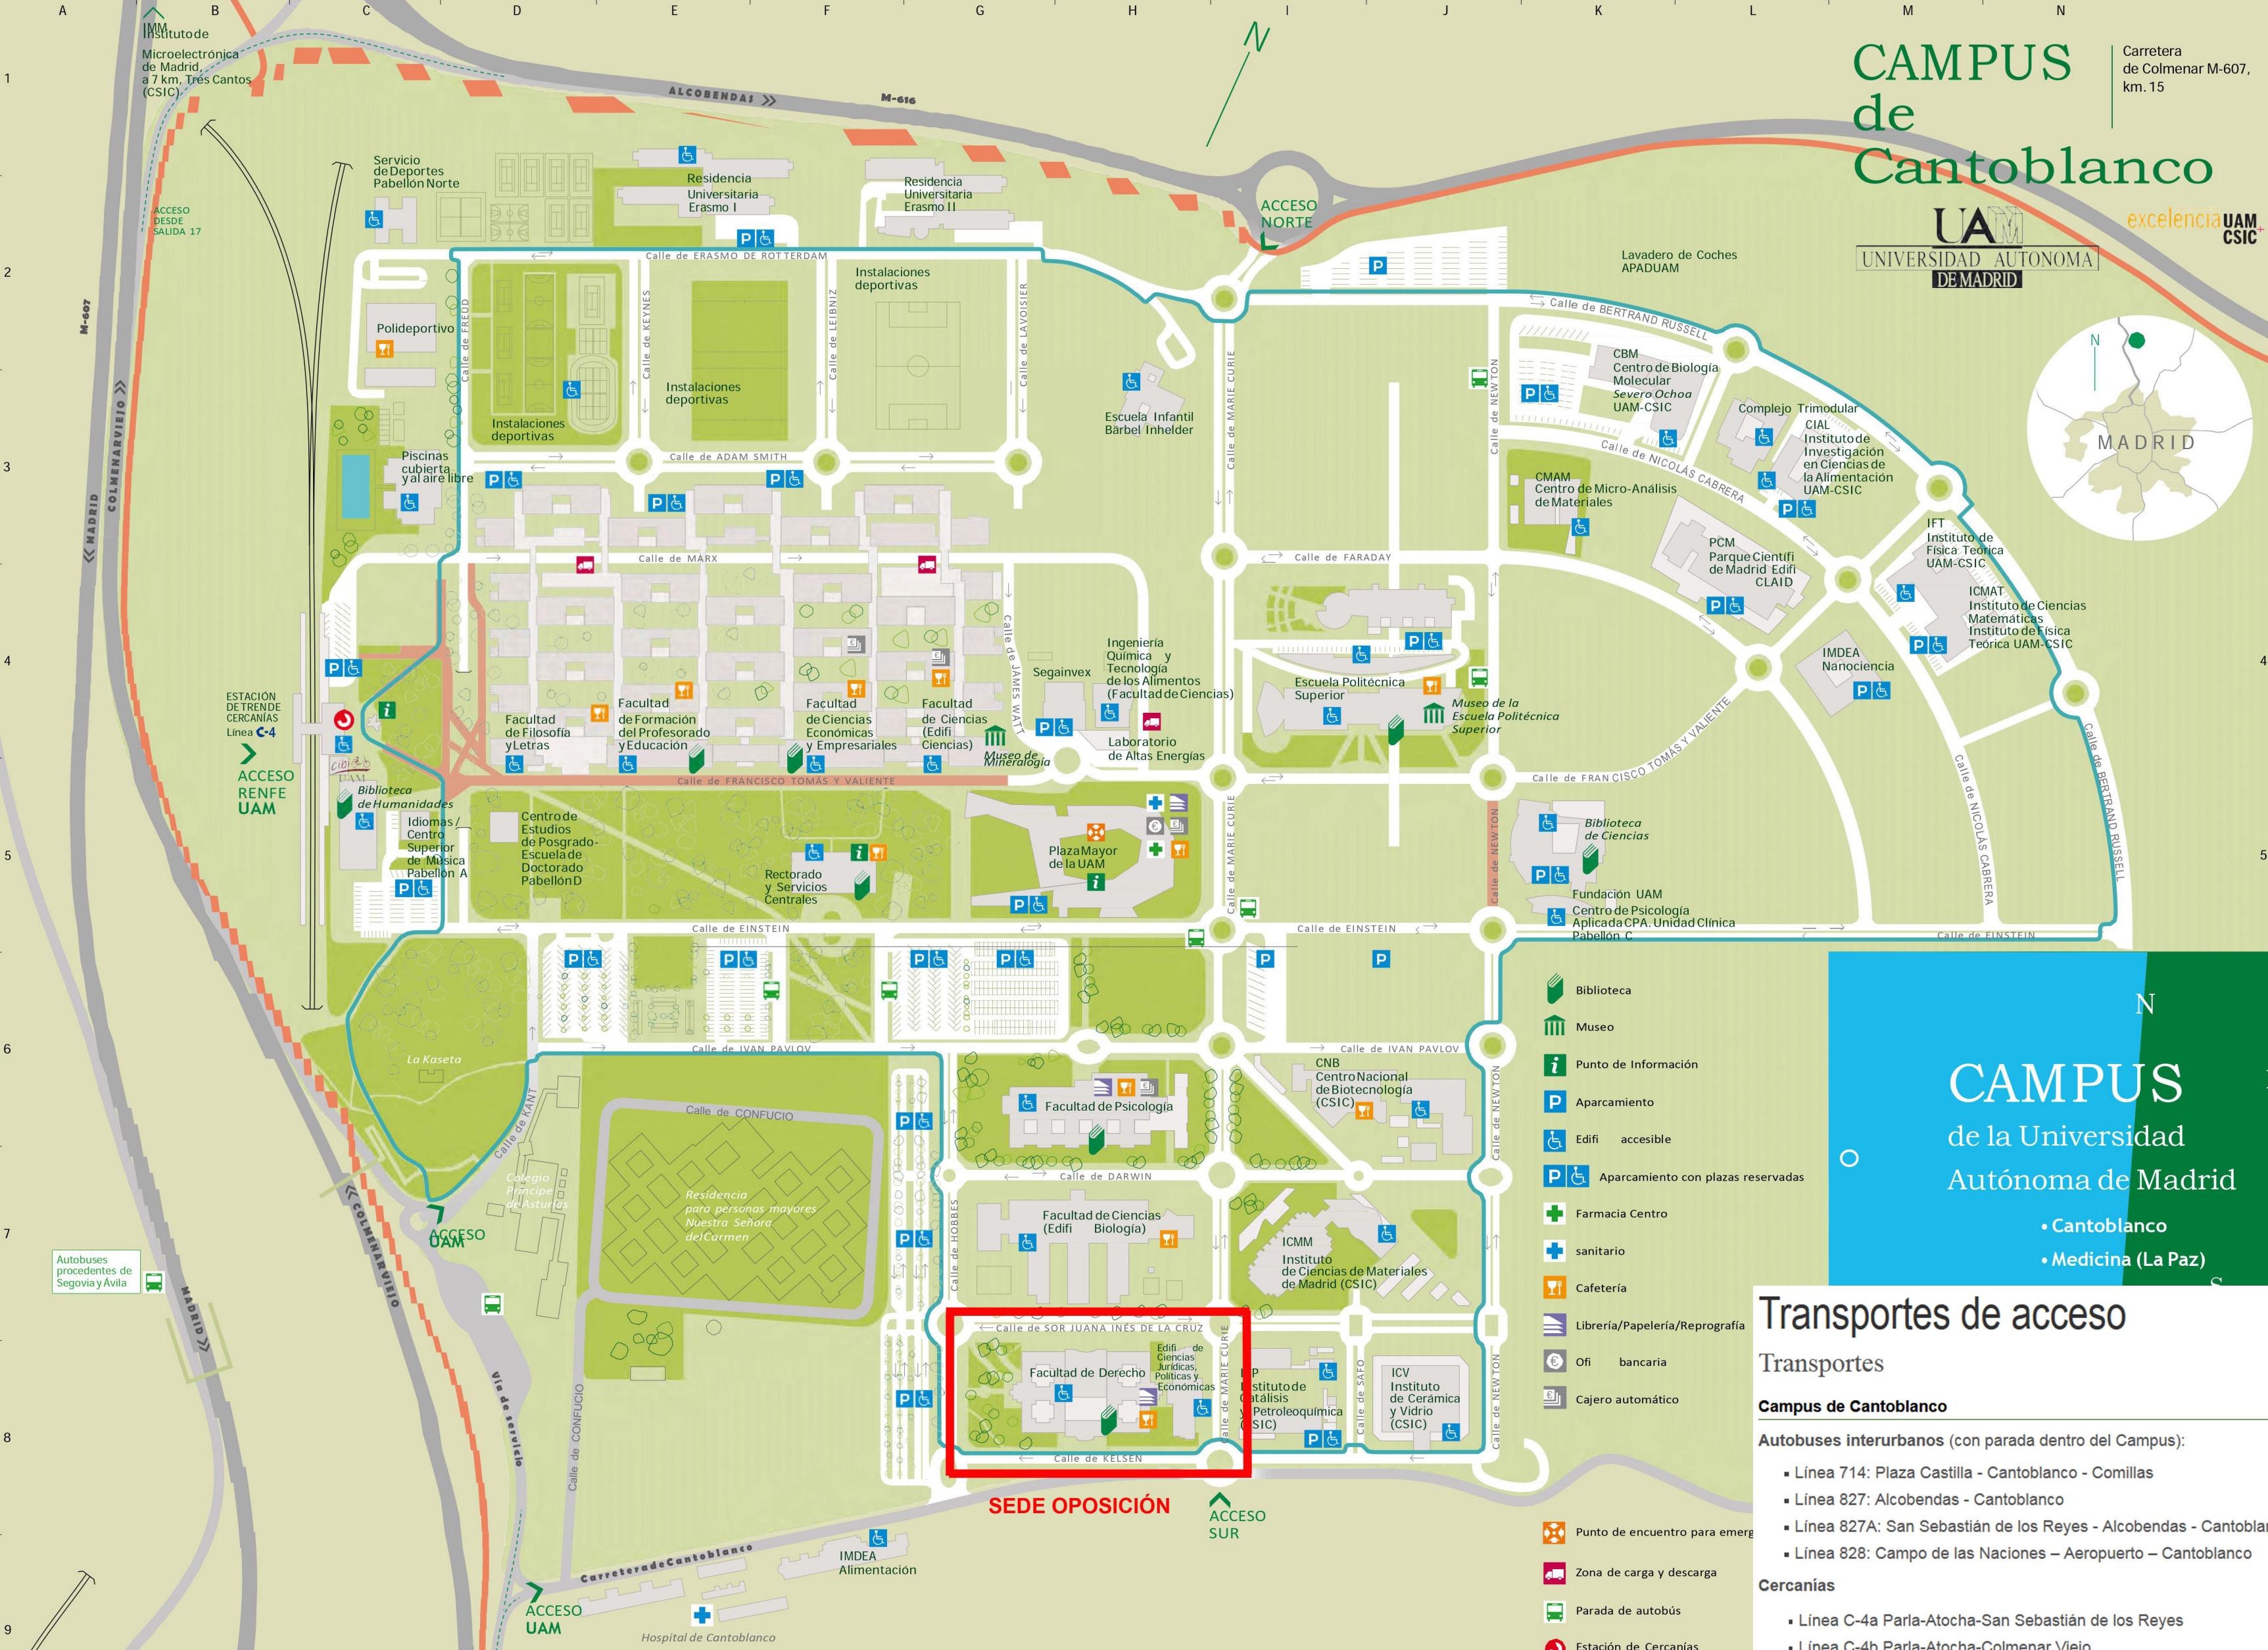

CAMPUS de Cantoblanco

Carretera de Colmenar M-607, km. 15

excelencia UAM-CSIC

- Biblioteca
- Museo
- Punto de Información
- Aparcamiento
- Edifi. accesible
- Aparcamiento con plazas reservadas
- Farmacia Centro
- sanitario
- Cafetería
- Librería/Papelería/Reprografía
- Ofi. bancaria
- Cajero automático

N
E

CAMPUS de la Universidad Autónoma de Madrid

- Cantoblanco
- Medicina (La Paz)

- ### Transportes de acceso
- #### Transportes
- ##### Campus de Cantoblanco
- Autobuses interurbanos (con parada dentro del Campus):**
- Línea 714: Plaza Castilla - Cantoblanco - Comillas
 - Línea 827: Alcobendas - Cantoblanco
 - Línea 827A: San Sebastián de los Reyes - Alcobendas - Cantoblanco
 - Línea 828: Campo de las Naciones - Aeropuerto - Cantoblanco
- Cercanías**
- Línea C-4a Parla-Atocha-San Sebastián de los Reyes
 - Línea C-4b Parla-Atocha-Colmenar Viejo

SEDE OPOSICIÓN

ACCESO SUR

ACCESO RENFE UAM

ACCESO UAM

Autobuses procedentes de Segovia y Ávila

Hospital de Cantoblanco

ACCESO UAM