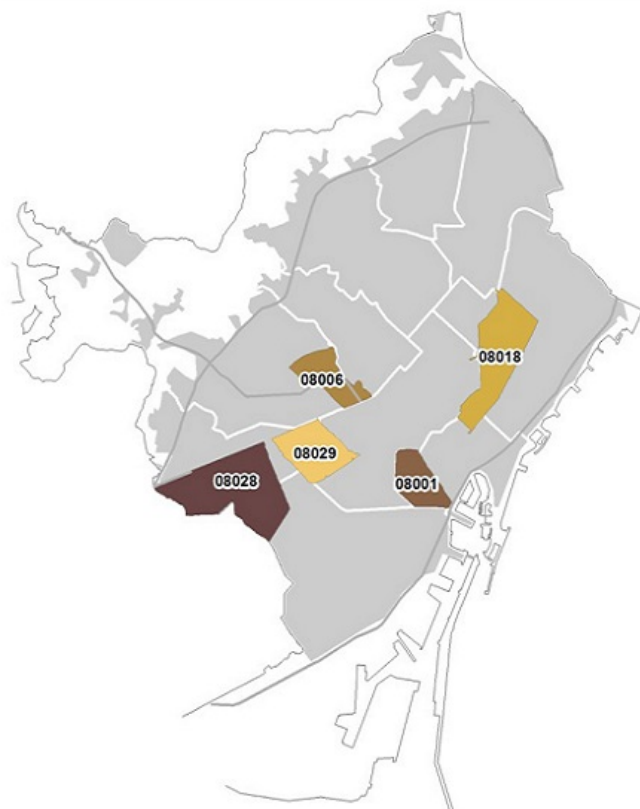

Los 5 códigos postales de Barcelona donde más personas trabajan

---

Código postal	Personas que trabajan
08028	44.029
08001	36.420
08006	30.972
08018	30.921
08029	30.802