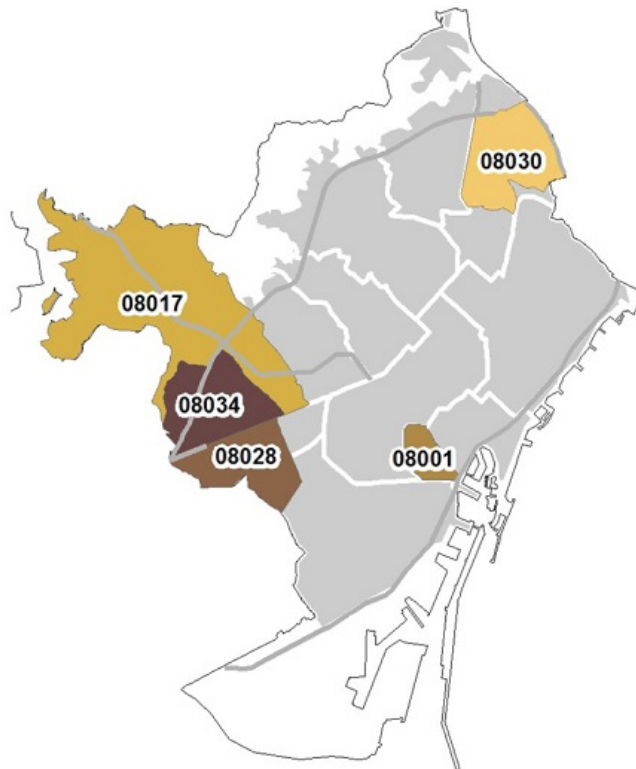

El análisis de este Cifras INE se centra en el municipio de Barcelona que tiene una población residente de 1.611.013 habitantes.

Fuente: Censos de Población y Viviendas 2011:

- Población vinculada

- Documento metodológico

Los 5 códigos postales de Barcelona donde más personas trabajan

Código postal	Personas que trabajan
08028	44.029
08001	36.420
08006	30.972
08018	30.921
08029	30.802

Los 5 códigos postales de Barcelona donde más personas estudian

¿Dónde residen las personas que trabajan en Barcelona?

Municipio de residencia	Personas que van a trabajar a Barcelona
1. Barcelona	507.980
2. L'Hospitalet de Llobregat	36.335
3. Badalona	25.660
4. Santa Coloma de Gramenet	15.570
5. Sant Cugat de Vallès	11.665
6. Cornellà de Llobregat	9.285
7. Terrassa	9.120
8. Sabadell	8.585
9. Castelldefels	6.690
10. Esplugues de Llobregat	6.460

¿Desde qué otras provincias vienen a trabajar a Barcelona?

Municipio de residencia	Personas que van a trabajar a Barcelona
Calafell (Tarragona)	1.330
Tarragona	1.120
El Vendrell (Tarragona)	880
Girona	845
Lleida	765