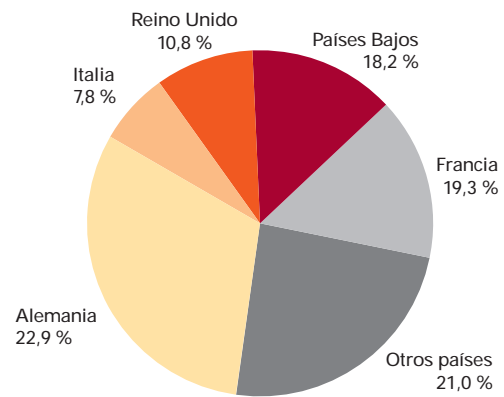

## Viajeros y pernoctaciones

| Categorías      | Número de Viajeros |                      |                             | Número de pernoctaciones |                      |                             |
|-----------------|--------------------|----------------------|-----------------------------|--------------------------|----------------------|-----------------------------|
|                 | Total              | Residentes en España | Residentes en el extranjero | Total                    | Residentes en España | Residentes en el extranjero |
| TOTAL           | 5.198.839          | 3.485.478            | 1.713.359                   | 25.762.552               | 14.374.144           | 11.388.406                  |
| Lujo y Primera  | 1.946.147          | 1.172.309            | 773.836                     | 11.064.787               | 5.213.995            | 5.850.793                   |
| Segunda         | 2.792.206          | 1.971.093            | 821.115                     | 12.893.266               | 7.824.754            | 5.068.514                   |
| Tercera         | 460.487            | 342.079              | 118.408                     | 1.804.500                | 1.335.397            | 469.101                     |
| Tasa interanual | 19,03              | 19,06                | 18,96                       | 16,29                    | 9,24                 | 26,60                       |

Estancia media de los españoles en las distintas comunidades autónomas

Estancia media de los extranjeros en las distintas comunidades autónomas

Viajeros según procedencia en 1999

Estancia media según procedencia en 1999

# Demanda de campings

Comunidades autónomas más visitadas por los españoles

Comunidades autónomas más visitadas por los extranjeros

Procedencia de los viajeros españoles

Procedencia de los viajeros extranjeros