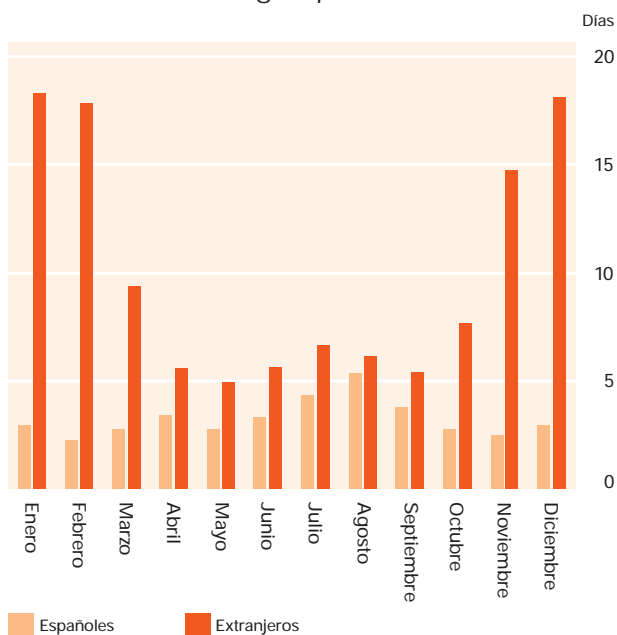

## Viajeros y pernoctaciones

| Categorías      | Número de Viajeros |                      |                             | Número de pernoctaciones |                      |                             |
|-----------------|--------------------|----------------------|-----------------------------|--------------------------|----------------------|-----------------------------|
|                 | Total              | Residentes en España | Residentes en el extranjero | Total                    | Residentes en España | Residentes en el extranjero |
| TOTAL           | 5.198.839          | 3.485.478            | 1.713.359                   | 25.762.552               | 14.374.144           | 11.388.406                  |
| Lujo y Primera  | 1.946.147          | 1.172.309            | 773.836                     | 11.064.787               | 5.213.995            | 5.850.793                   |
| Segunda         | 2.792.206          | 1.971.093            | 821.115                     | 12.893.266               | 7.824.754            | 5.068.514                   |
| Tercera         | 460.487            | 342.079              | 118.408                     | 1.804.500                | 1.335.397            | 469.101                     |
| Tasa interanual | 19,03              | 19,06                | 18,96                       | 16,29                    | 9,24                 | 26,60                       |

Estancia media de los españoles en las distintas comunidades autónomas

Estancia media de los extranjeros en las distintas comunidades autónomas

Viajeros según procedencia en 1999

Estancia media según procedencia en 1999

# Demanda de campings

Comunidades autónomas más visitadas por los españoles

Comunidades autónomas más visitadas por los extranjeros

Procedencia de los viajeros españoles

Procedencia de los viajeros extranjeros