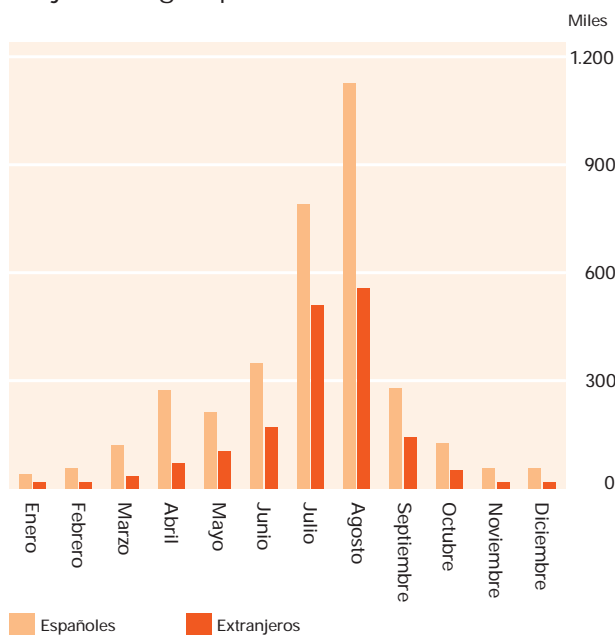

## Viajeros y pernoctaciones

| Categorías      | Número de Viajeros |                      |                             | Número de pernoctaciones |                      |                             |
|-----------------|--------------------|----------------------|-----------------------------|--------------------------|----------------------|-----------------------------|
|                 | Total              | Residentes en España | Residentes en el extranjero | Total                    | Residentes en España | Residentes en el extranjero |
| TOTAL           | 5.198.839          | 3.485.478            | 1.713.359                   | 25.762.552               | 14.374.144           | 11.388.406                  |
| Lujo y Primera  | 1.946.147          | 1.172.309            | 773.836                     | 11.064.787               | 5.213.995            | 5.850.793                   |
| Segunda         | 2.792.206          | 1.971.093            | 821.115                     | 12.893.266               | 7.824.754            | 5.068.514                   |
| Tercera         | 460.487            | 342.079              | 118.408                     | 1.804.500                | 1.335.397            | 469.101                     |
| Tasa interanual | 19,03              | 19,06                | 18,96                       | 16,29                    | 9,24                 | 26,60                       |

Estancia media de los españoles en las distintas comunidades autónomas

Estancia media de los extranjeros en las distintas comunidades autónomas

Viajeros según procedencia en 1999

Estancia media según procedencia en 1999